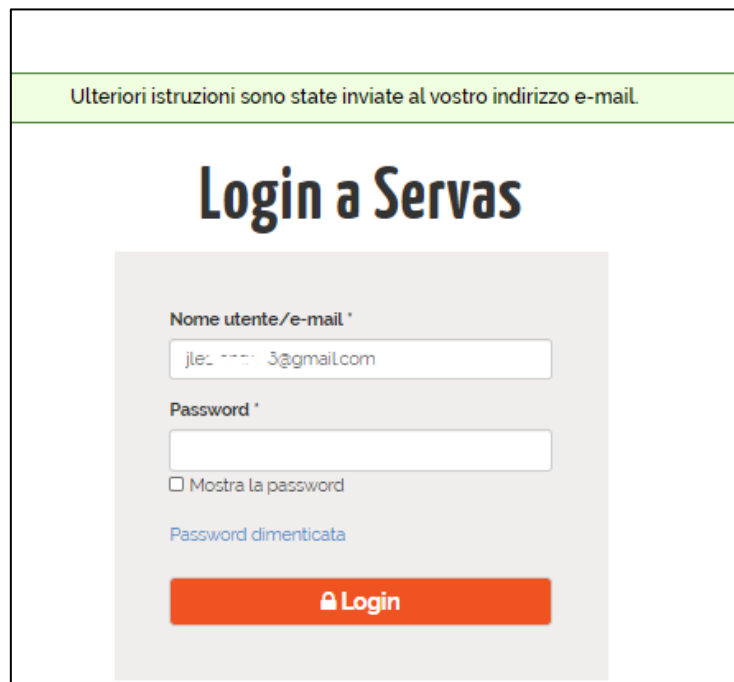

Ho dimenticato la mia password

1. Collegatevi su servas.org e, se volete, potete cambiare la lingua in italiano. Clicca su **[Accedere]**

2. Scrivi il tuo nome utente o il tuo indirizzo e-mail, poi clicca su **[Password dimenticata]**

3. Scrivi di nuovo il tuo nome utente o la tua e-mail, poi clicca su **[Invia nuova password vie e-mail]**

Si ottiene questa nuova immagine:

4. Aprite la vostra e-mail. Se non avete ricevuto l'email di Servas Online entro 3 o 4 minuti, guardate nella vostra casella di spam.

Scrivi la tua nuova password, confermalala, clicca su [Confermo e accetto le Condizioni d'uso di Servas], poi [Salva]

The screenshot shows a form titled "Imposta la password" (Set the password). It contains two input fields: "Password *" and "Confermare la password *". Below these fields is a checkbox labeled "Confermo di accettare i Termini di utilizzo di Servas.*" (I confirm to accept the Servas Terms of Use). The checkbox is circled in orange. At the bottom of the form is a red button labeled "Salva" (Save). Two orange arrows point from the top text to the password fields.