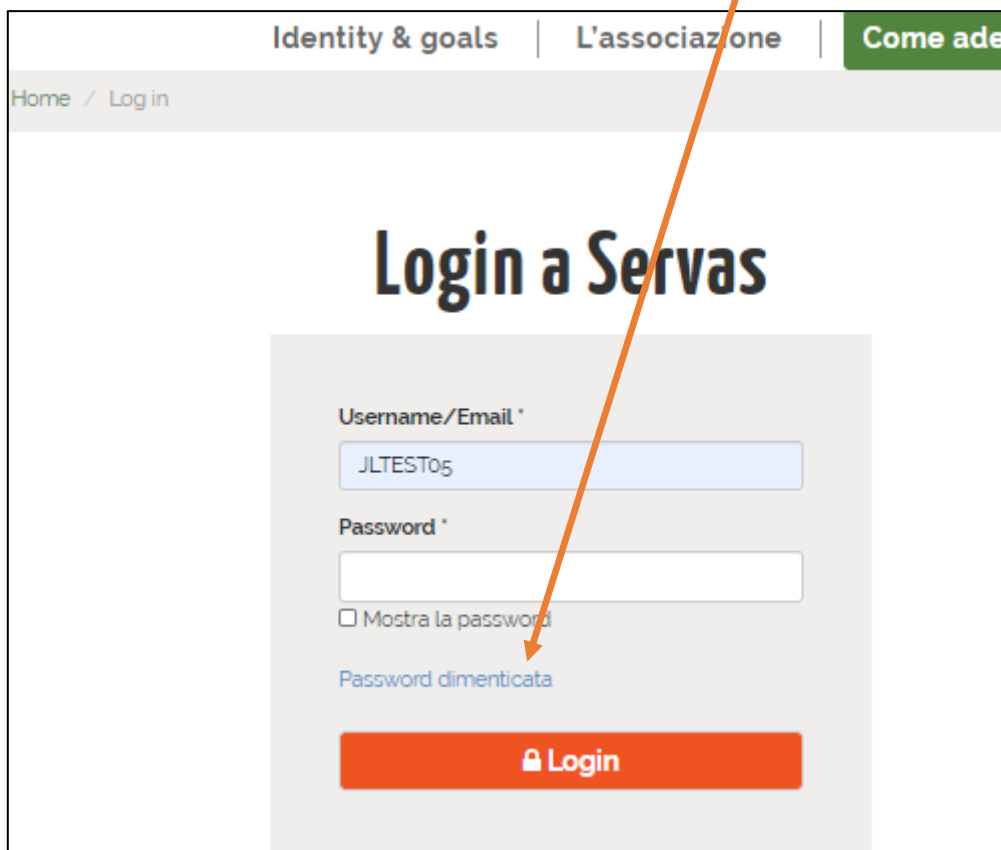

Ho dimenticato la mia password

1. Collegatevi su servas.org e, se volete, potete cambiare la lingua in italiano. Clicca su **[Accedere]**

2. Scrivi il tuo nome utente o il tuo indirizzo e-mail, poi clicca su **[Password dimenticata]**

3. Scrivi di nuovo il tuo nome utente o la tua e-mail, poi clicca su **[Invia nuova password vie e-mail]**

Si ottiene questa nuova immagine:

4. Aprite la vostra e-mail. Se non avete ricevuto l'email di Servas Online entro 3 o 4 minuti, guardate nella vostra casella di spam.

Scrivi la tua nuova password, confermalala, clicca su [Confermo e accetto le Condizioni d'uso di Servas], poi [Salva]

The screenshot shows a form titled "Imposta la password" (Set the password). It contains two input fields: "Password *" and "Confermare la password *". Below these fields is a checkbox labeled "Confermo di accettare i Termini di utilizzo di Servas.*" (I confirm to accept the Servas Terms of Use). The checkbox is circled in orange. At the bottom of the form is a red button labeled "Salva" (Save). Two orange arrows point from the top text to the password fields.